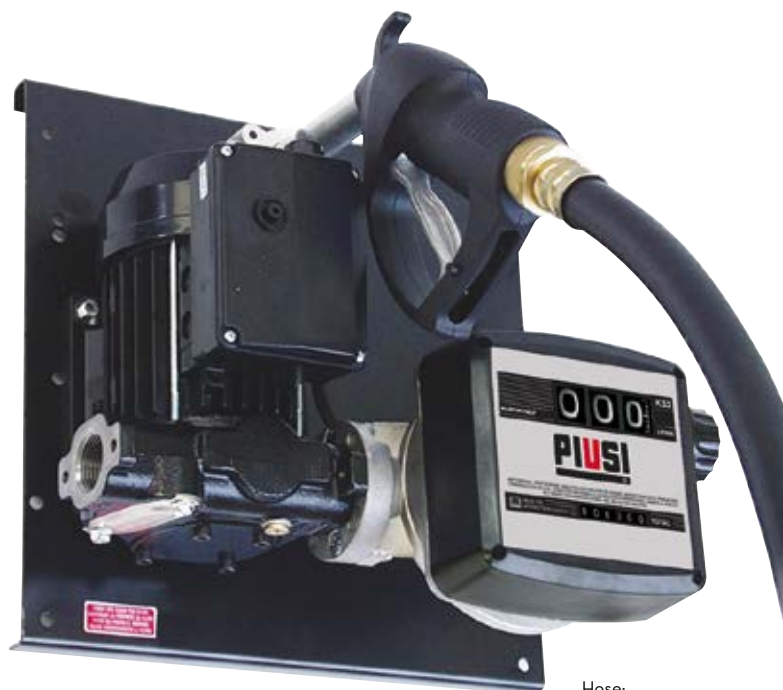

ПАО Сбербанк

ДОСТАВКА ПО РОССИИ

PROFAZS

- Flow rate up to 90 l/min
- Accuracy: +/- 1%
- AC and DC versions available
- Noise level below 75 dB

RU. Станции перекачивания дизельного топлива для индивидуального пользования. Простые в установке, универсальные и компактные, они подойдут для комплектации передвижных или закопанных резервуаров с распределительным узлом. Они оснащаются донными клапанами с фильтром и опорой пистолета. Длина подающей трубы составляет 4 метра (по заказу 6 метров).

Их можно объединить с защитной металлической коробкой для комплектующих и с водоотделительным фильтром. Предлагаются также все принадлежности, необходимые для завершения установки.

- Характеристики :
- Габариты 1170x1000x1200
- Производительность до 90 л/мин
- Погрешность измерения: +/- 1%
- Шланги 4 + 2 метра (можно удлинить)
- Фильтр дополнительно
- Предлагаются модели с питанием от источника переменного и постоянного тока
- Уровень шума ниже 75 дБ

Hose:
- length 4 m
- Ø 3/4"

DISPENSERS

Flow-rate
up to
90 l/min
(up to 24 gpm)

Accuracy
+/-
1%

ST Panther 56 K33

Metal box (565x308x582)
Code: 00933100A

ON REQUEST

ON REQUEST