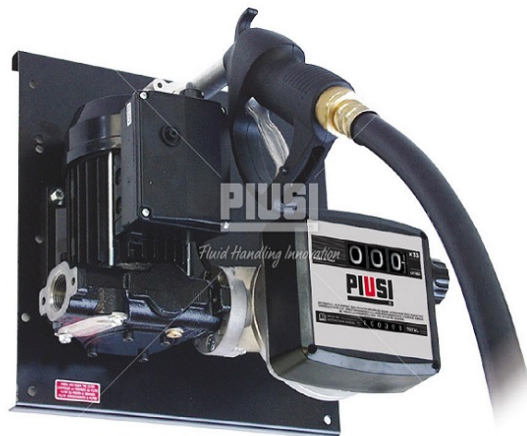

ПАО Сбербанк

ДОСТАВКА ПО РОССИИ

PROFAZS

- Flow rate up to 90 l/min
- Accuracy: +/- 1%
- AC and DC versions available
- Noise level below 75 dB

RU. Станции перекачивания дизельного топлива для индивидуального пользования. Простые в установке, универсальные и компактные, они подойдут для комплектации передвижных или закопанных резервуаров с распределительным узлом. Они оснащаются донными клапанами с фильтром и опорой пистолета. Длина подающей трубы составляет 4 метра (по заказу 6 метров).

Их можно объединить с защитной металлической коробкой для комплектующих и с водоотделительным фильтром. Предлагаются также все принадлежности, необходимые для завершения установки.

- Характеристики :
- Габариты 1170x1000x1200
- Производительность до 90 л/мин
- Погрешность измерения: +/- 1%
- Шланги 4 + 2 метра (можно удлинить)
- Фильтр дополнительно
- Предлагаются модели с питанием от источника переменного и постоянного тока
- Уровень шума ниже 75 дБ

Hose:
- length 4 m
- Ø 3/4"

DISPENSERS

Flow-rate
up to
90 l/min
(up to 24 gpm)

Accuracy
+/-
1%

ST Panther 56 K33

Metal box (565x308x582)
Code: 00933100A

ON REQUEST

ON REQUEST