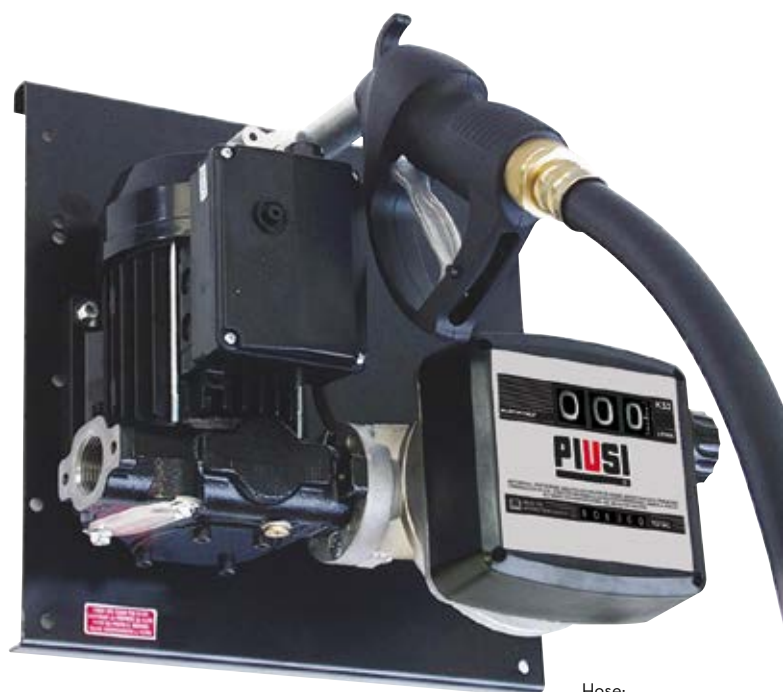

ПАО Сбербанк

ДОСТАВКА ПО РОССИИ

PROFAZS

Отводы защищены от случайных повреждений

Широкая горловина + крышка с дыхательным клапаном

- Flow rate up to 90 l/min
- Accuracy: +/- 1%
- AC and DC versions available
- Noise level below 75 dB

RU. Станции перекачивания дизельного топлива для индивидуального пользования. Простые в установке, универсальные и компактные, они подойдут для комплектации передвижных или закопанных резервуаров с распределительным узлом. Они оснащаются донными клапанами с фильтром и опорой пистолета. Длина подающей трубы составляет 4 метра (по заказу 6 метров).

Их можно объединить с защитной металлической коробкой для комплектующих и с водоотделительным фильтром. Предлагаются также все принадлежности, необходимые для завершения установки.

- Характеристики :
- Габариты 1395x1310x2355
- Производительность до 90 л/мин
- Погрешность измерения: +/- 1%
- Шланги 4 + 2 метра (можно удлинить)
- Фильтр дополнительно
- Предлагаются модели с питанием от источника переменного и постоянного тока
- Уровень шума ниже 75 дБ

Hose:
- length 4 m
- Ø 3/4"

DISPENSERS

Flow-rate
up to
90 l/min
(up to 24 gpm)

Accuracy
+/-
1%

PLUSI

ST Panther 56 K33

Metal box (565x308x582)
Code: 00933100A

ON REQUEST