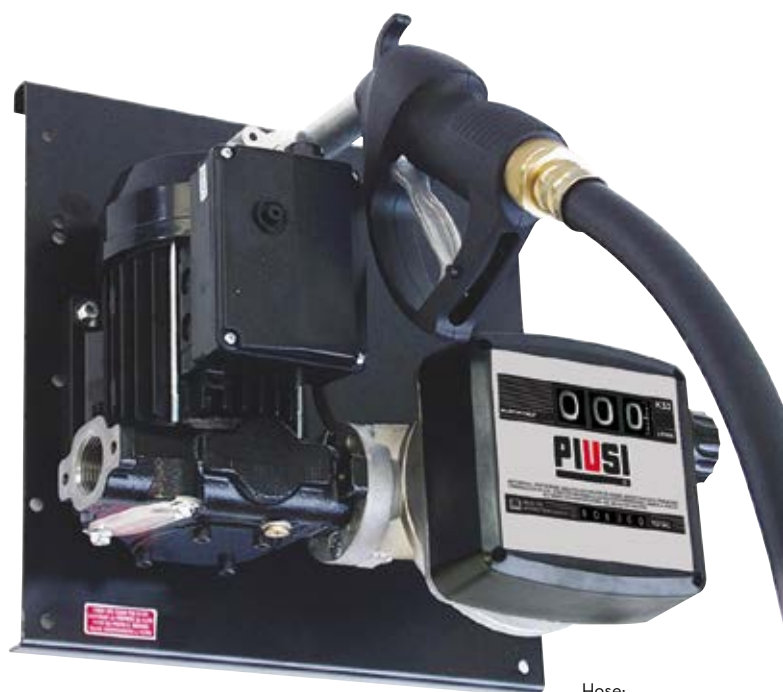

Hose:
- length 4 m
- Ø 3/4"

DISPENSERS